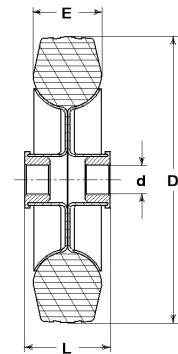

## RUOTA B 80X25/40 BN 12

### Serie Ruota B

Ruote con anello in gomma nera e dischi in lamiera saldata, disponibili con cuscinetti a sfere, a rullini o a boccola di nylon.  
Organo di rotolamento della ruota: boccola.

### Dati Tecnici

Diametro ruota	D	80 mm
Larghezza del battistrada	E	25,0 mm
Diametro foro	d	12 mm
Peso articolo		0,210 kg
Larghezza mozzo	L	40 mm
Portata		60 kg